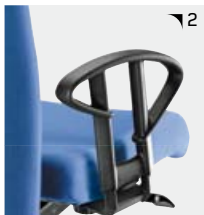

**| F | INÉGALABLE EN TERMES DE CONFORT ET DE PRIX.** Les formes épurées très tendance ne sont qu'une facette de LINO EDITION 2, son équipement ergonomique exemplaire en est une autre. Il intègre un mécanisme de synchronisation ponctuelle blocable en 5 positions encourageant l'assise dynamique et dont la tension de l'inclinaison du dossier est adaptable en prime au poids et aux besoins de l'utilisateur. L'appui lombaire réglable en hauteur est livrable en série. Choix entre deux modèles d'accoudoirs et deux hauteurs de dossier. En version standard, le siège pivotant est pourvu d'un piétement cruciforme en plastique.

↙ G87176

↙ G89076

↙ G897176

↙ G89376

↙ 1

↙ 2

**| D | VIELSEITIG.** LINO Besucher- und Konferenzstühle passen nicht nur zu den LINO Drehsesseln, sondern sie sind – ausser für den Konferenzsaal und die Besprechungsecke – auch für die Kombination mit anderen Drehstuhlprogrammen geeignet.

**| F | POLYVALENCE.** Les sièges visiteur et sièges de conférence LINO s'accordent non seulement avec les sièges pivotants LINO, ils se coordonnent parfaitement aussi avec d'autres programmes de sièges pivotants.