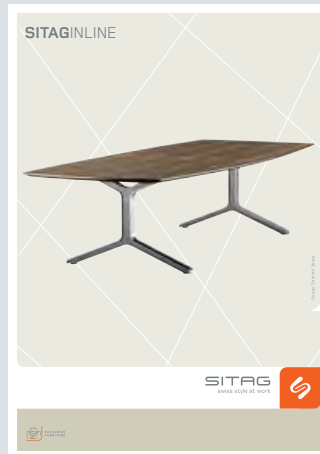

Sitz- und Rückenschalen sind aus Kunststoff. Die Sitzschale ist gepolstert, die Rückenschale ist optional mit Polsterung erhältlich. Ausgestattet sind die SITAG G02 Drehstühle mit einer liftmatischen Höhenverstellung und einem 5-Stern-Alufusskreuz.

| E | DOES AN OFFICE HAVE TO LOOK LIKE AN OFFICE? No. the SITAG G02 swivel office chairs are designed and built according to a simple principle: to look good. In a seminar room, in a hotel, at home, or in the office – thanks to their downright disarming versatility, SITAG G02 swivel chairs simply cut a good figure wherever they are used.

The seat and the backrest shells are made of synthetics. The seat shell is upholstered, and the backrest shell is available with upholstery as an option. SITAG G02 swivel office chairs are equipped with liftmatic height adjustment and a five-star aluminum base.

| I | NON SOLO UFFICIO. Le sedie girevoli SITAG G02 sono state costruite con il semplice obiettivo di fare una bella figura. Nella sala seminari, in hotel, a casa o anche in ufficio, grazie ad una versatilità veramente disarmante, le sedie girevoli SITAG G02 fanno ovunque una bella figura. Le scocche di seduta e dello schienale sono in materiale plastico. La scocca di seduta è imbottita mentre per quella dello schienale l'imbottitura è disponibile come opzione. Le sedie girevoli SITAG G02 sono equipaggiate con una funzione di regolazione in altezza liftmatic e una base a stella a 5 punte.