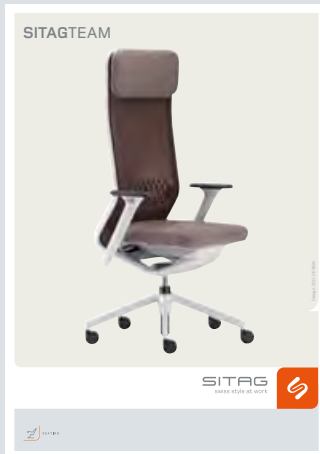

Sitz- und Rückenschalen sind aus Kunststoff. Die Sitzschale ist gepolstert, die Rückenschale ist optional mit Polsterung erhältlich. Ausgestattet sind die SITAG G02 Drehstühle mit einer liftmatischen Höhenverstellung und einem 5-Stern-Alufusskreuz.

| E | DOES AN OFFICE HAVE TO LOOK LIKE AN OFFICE? No. the SITAG G02 swivel office chairs are designed and built according to a simple principle: to look good. In a seminar room, in a hotel, at home, or in the office – thanks to their downright disarming versatility, SITAG G02 swivel chairs simply cut a good figure wherever they are used.

The seat and the backrest shells are made of synthetics. The seat shell is upholstered, and the backrest shell is available with upholstery as an option. SITAG G02 swivel office chairs are equipped with liftmatic height adjustment and a five-star aluminum base.

| I | NON SOLO UFFICIO. Le sedie girevoli SITAG G02 sono state costruite con il semplice obiettivo di fare una bella figura. Nella sala seminari, in hotel, a casa o anche in ufficio, grazie ad una versatilità veramente disarmante, le sedie girevoli SITAG G02 fanno ovunque una bella figura. Le scocche di seduta e dello schienale sono in materiale plastico. La scocca di seduta è imbottita mentre per quella dello schienale l'imbottitura è disponibile come opzione. Le sedie girevoli SITAG G02 sono equipaggiate con una funzione di regolazione in altezza liftmatic e una base a stella a 5 punte.