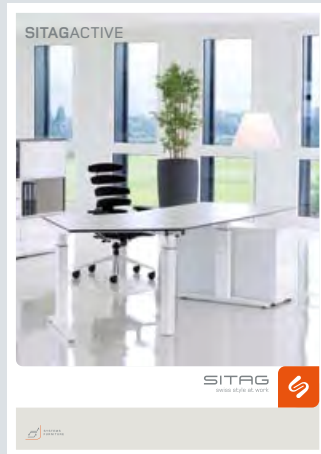

| E | DOES AN OFFICE HAVE TO LOOK LIKE AN OFFICE? No. the SITAG G02 swivel office chairs are designed and built according to a simple principle: to look good. In a seminar room, in a hotel, at home, or in the office – thanks to their downright disarming versatility, SITAG G02 swivel chairs simply cut a good figure wherever they are used.

The seat and the backrest shells are made of synthetics. The seat shell is upholstered, and the backrest shell is available with upholstery as an option. SITAG G02 swivel office chairs are equipped with liftmatic height adjustment and a five-star aluminum base.

| F | UN BUREAU DOIT-IL RESSEMBLER À UN BUREAU? Non. Les sièges pivotants G02 de SITAG sont conçus selon un principe bien simple, celui de séduire. En salle de réunion, à l'hôtel, à domicile ou encore au bureau, les sièges pivotants G02 de SITAG rayonnent en tout lieu, grâce notamment à leur polyvalence franchement désarmante.

| I | NON SOLO UFFICIO. Le sedie girevoli SITAG G02 sono state costruite con il semplice obiettivo di fare una bella figura. Nella sala seminari, in hotel, a casa o anche in ufficio, grazie ad una versatilità veramente disarmante, le sedie girevoli SITAG G02 fanno ovunque una bella figura. Le scocche di seduta e dello schienale sono in materiale plastico. La scocca di seduta è imbottita mentre per quella dello schienale l'imbottitura è disponibile come opzione. Le sedie girevoli SITAG G02 sono equipaggiate con una funzione di regolazione in altezza liftmatic e una base a stella a 5 punte.