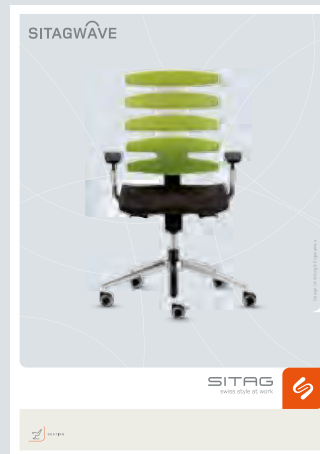

Sitz- und Rückenschalen sind aus Kunststoff. Die Sitzschale ist gepolstert, die Rückenschale ist optional mit Polsterung erhältlich. Ausgestattet sind die SITAG G02 Drehstühle mit einer liftmatischen Höhenverstellung und einem 5-Stern-Alufusskreuz.

| E | DOES AN OFFICE HAVE TO LOOK LIKE AN OFFICE? No. the SITAG G02 swivel office chairs are designed and built according to a simple principle: to look good. In a seminar room, in a hotel, at home, or in the office – thanks to their downright disarming versatility, SITAG G02 swivel chairs simply cut a good figure wherever they are used.

The seat and the backrest shells are made of synthetics. The seat shell is upholstered, and the backrest shell is available with upholstery as an option. SITAG G02 swivel office chairs are equipped with liftmatic height adjustment and a five-star aluminum base.

| I | NON SOLO UFFICIO. Le sedie girevoli SITAG G02 sono state costruite con il semplice obiettivo di fare una bella figura. Nella sala seminari, in hotel, a casa o anche in ufficio, grazie ad una versatilità veramente disarmante, le sedie girevoli SITAG G02 fanno ovunque una bella figura. Le scocche di seduta e dello schienale sono in materiale plastico. La scocca di seduta è imbottita mentre per quella dello schienale l'imbottitura è disponibile come opzione. Le sedie girevoli SITAG G02 sono equipaggiate con una funzione di regolazione in altezza liftmatic e una base a stella a 5 punte.