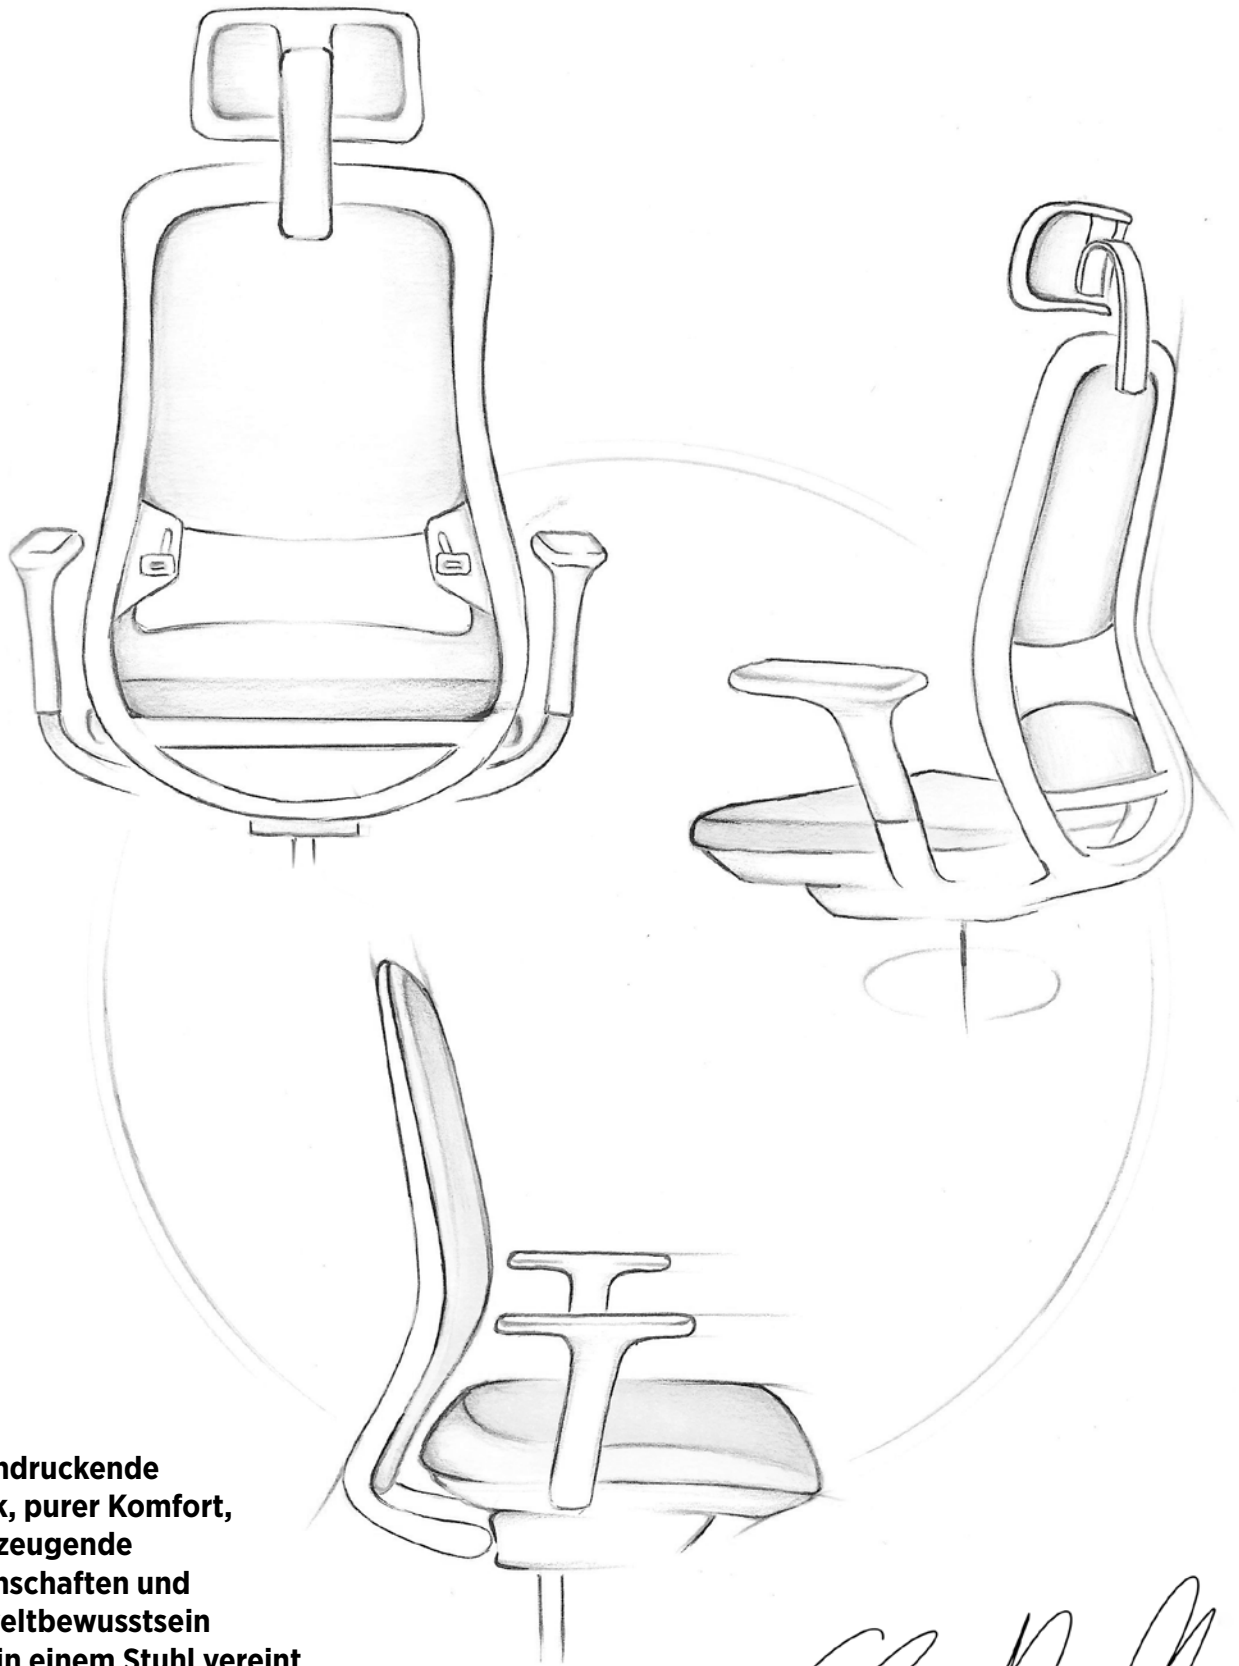

**Beeindruckende
Optik, purer Komfort,
überzeugende
Eigenschaften und
Umweltbewusstsein
sind in einem Stuhl vereint.**

Une apparence remarquable, le confort, la
compétitivité et l'écologie réunis en un seul produit.