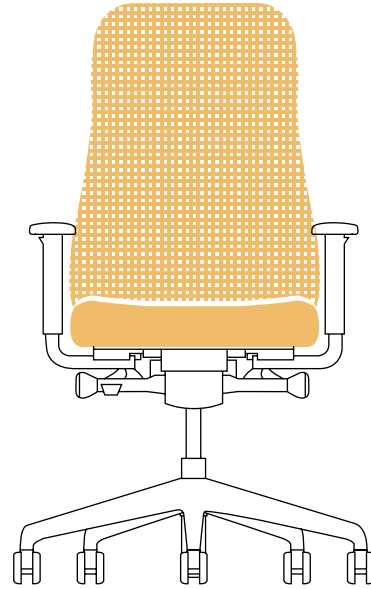

SOULY MESH
ERN-ST