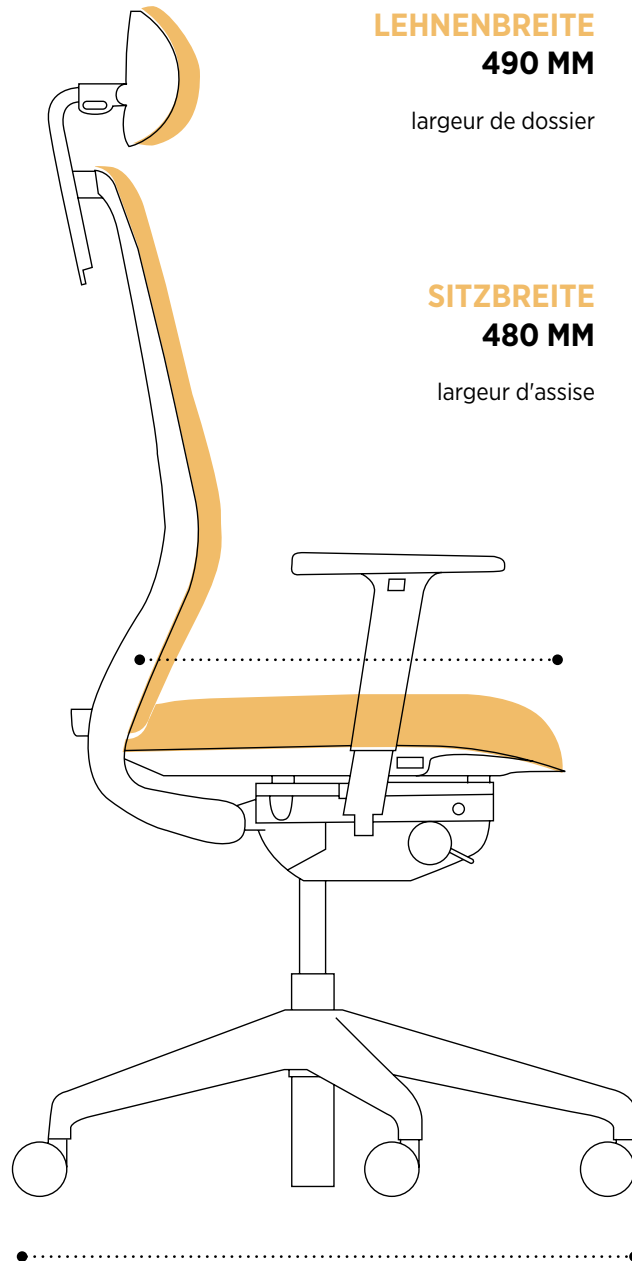

BEDIENUNGSANLEITUNG

guide d'utilisation

PRODUCT RANGE

SOULY UPH
SA2-ST

SOULY MESH
ERN-ST

SOULY UPH
SA2-ST
HRUA3

SOULY MESH
ERN-ST
HRUA3

DIMENSIONS

**KOPF-
STÜTZENHÖHE**
+ 120-220 MM

hauteur de tête
au-dessus de dossier

GESAMTHÖHE
SA2-ST:
1020-1150 MM
ER(N)-ST:
1025-1155 MM

hauteur hors tout

**RÜCKEN-
LEHNENBREITE**
490 MM

largeur de dossier

SITZBREITE
480 MM

largeur d'assise

SITZTIEFE
MESH BACKREST:
420-480 MM
UPH BACKREST:
410-470 MM

profondeur d'assise

**FUSSKREUZ-
DURCHMESSER**
710 MM

diamètre de piètement

Vertrieb in der Schweiz durch:
Distributé en Suisse par :