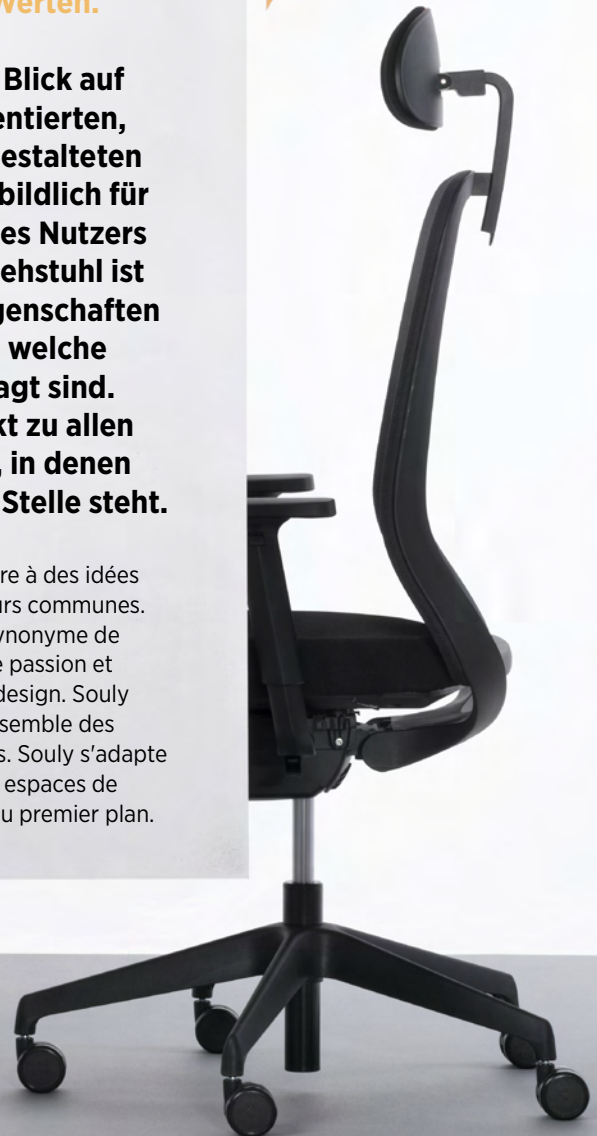

Intuitive, ergonomische Mechaniken.

**Design des Fusskreuzes
und der Lordosenstütze
eigens entwickelt.**

**Kopfstütze in drei
Richtungen einstellbar.**

**Schnelle und
einfache Montage.**

Ressorts ensachés dans
l'assise pour plus de confort.
Excellent design permettant le confort d'utilisation.
Riche palette de types et de couleurs de finitions.
Mécanismes ergonomiques avec un ajustement intuitif.
Design original du piètement et du renfort lombaire pour
mettre en valeur le caractère unique du siège.
Tête réglable dans trois dimensions.
Montage rapide et facile.

SOULY GOES NEW WAYS

Moderne Arbeitsräume streben nach visionären Ideen und gemeinsamen Werten.

Werfen Sie einen Blick auf diesen designorientierten, mit Leidenschaft gestalteten Drehstuhl, der sinnbildlich für die Intelligenz seines Nutzers steht. In diesem Drehstuhl ist es gelungen, die Eigenschaften zu kombinieren, welche am meisten gefragt sind. Souly passt perfekt zu allen Arbeitsbereichen, in denen Kreativität an erster Stelle steht.

Le bureau moderne adhère à des idées visionnaires et à des valeurs communes. Voici un siège qui est synonyme de liberté, de fraîcheur, de passion et qui reconnaît le rôle du design. Souly parvient à intégrer l'ensemble des qualités les plus recherchées. Souly s'adapte parfaitement à tous les espaces de travail où la créativité est au premier plan.