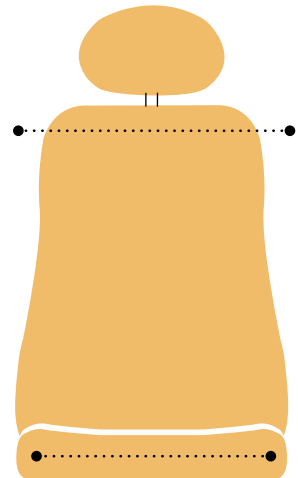

largeur d'assise

SITZTIEFE
MESH BACKREST:
420-480 MM
UPH BACKREST:
410-470 MM

profondeur d'assise

**FUSSKREUZ-
DURCHMESSER**
710 MM

diamètre de piètement

Vertrieb in der Schweiz durch:
Distributé en Suisse par :