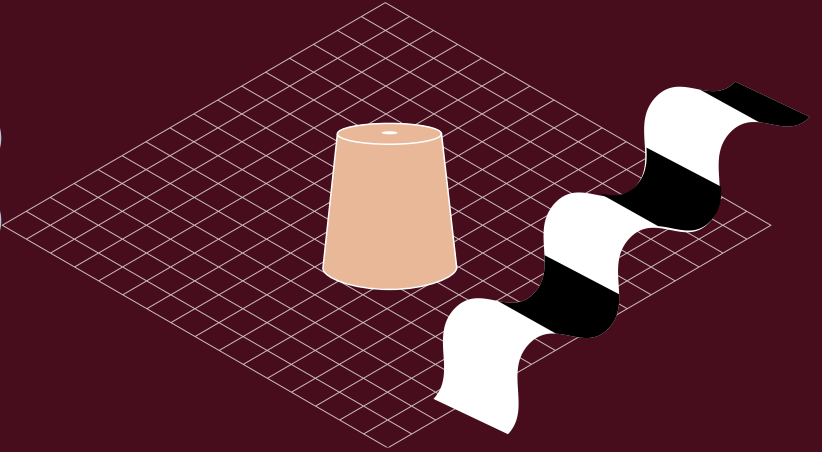

NowyStyl

Versi

Let's make your space together

VERSI

„Als ich die Idee für Versi entwickelte, war meine Intention, ein Objekt zu schaffen, das spielerische Elemente und Ästhetik in unseren Alltag integriert und zugleich praktisch sowie multifunktional ist.“

« En développant l'idée de Versi, j'ai souhaité créer un objet qui apporterait un élément de jeu et de beauté à notre quotidien, tout en incorporant également la praticité et la multifonctionnalité. »

Maria Drągowska
- Designer von Versi
Nowy Styl Design Team

BRINGING

ART

INTO PUBLIC SPACES

VERSI

Kunst ist zu einer lebendigen Inspirationsquelle für das Nowy Styl Design Team und Maria Drągowska geworden. Gemeinsam haben sie daran gearbeitet, Versi zu kreieren. Das Erbe der Memphis-Gruppe, gegründet von Ettore Sottsass in Mailand, war ihre wichtigste Inspiration bei der Gestaltung dieses multifunktionalen Produkts. Sottsass war einer der führenden italienischen Designer, und die Gruppe war berühmt für ihre avantgardistischen Formen, Farben und Designs, die die Ästhetik der 1980er Jahre prägten.