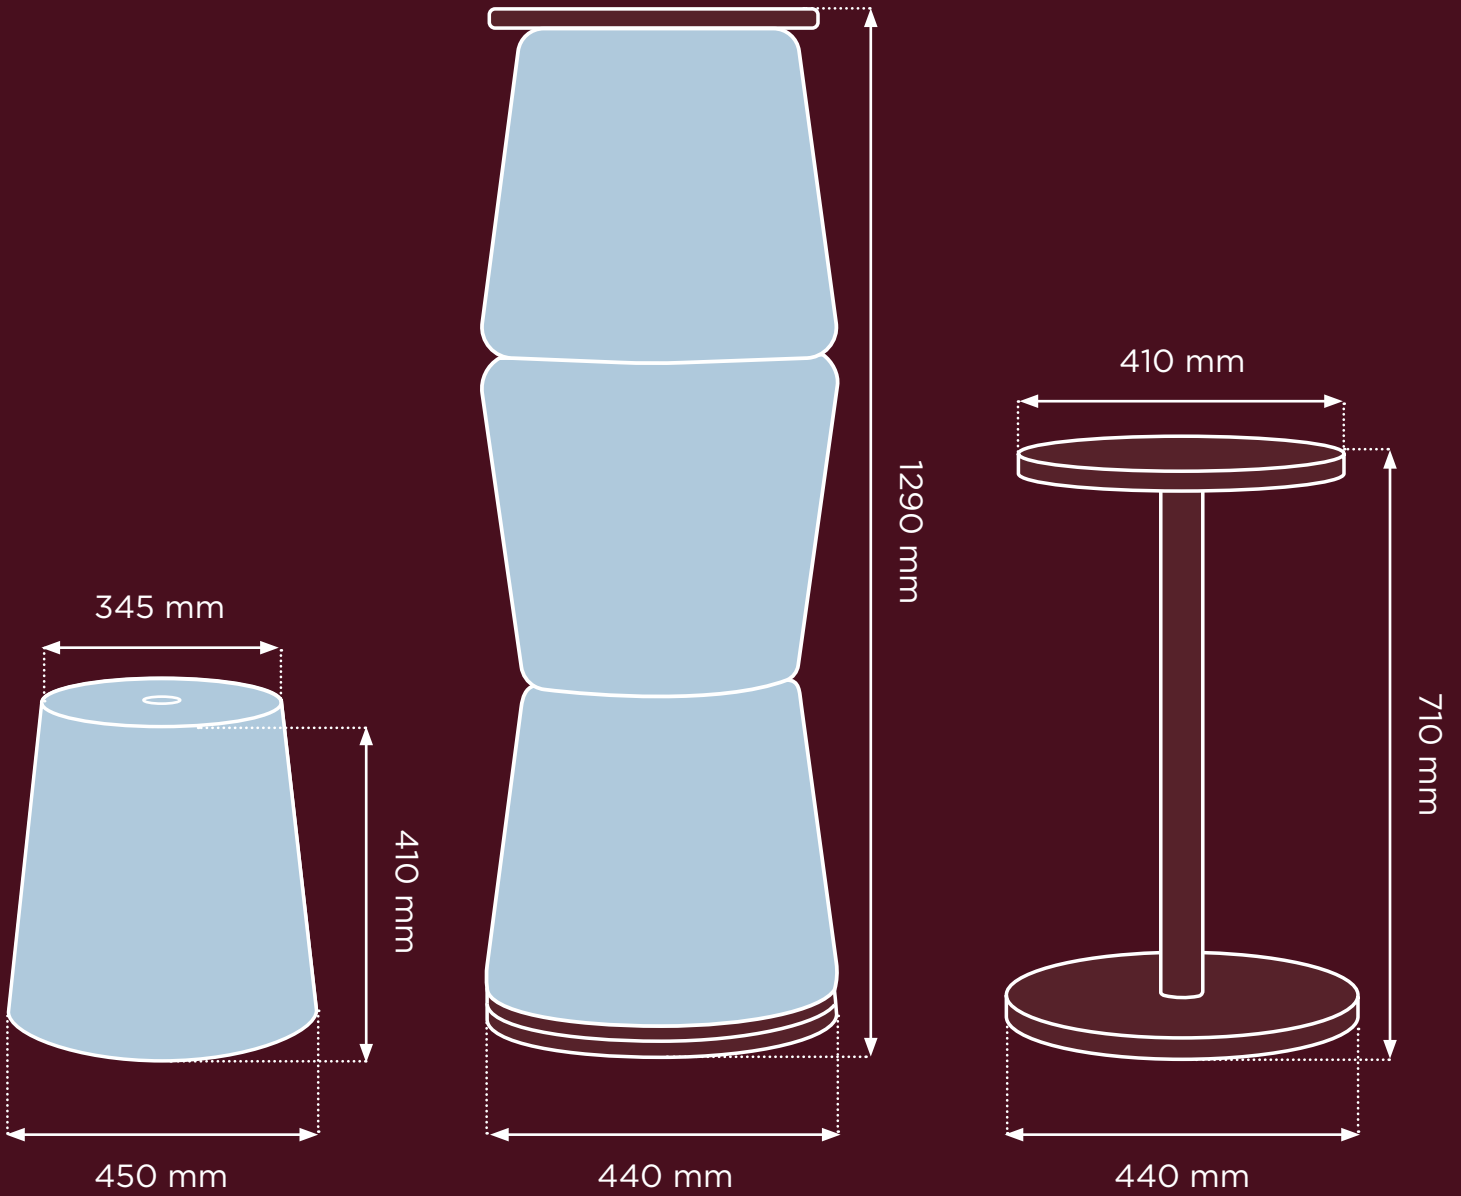

Non seulement Versi s'intègre parfaitement dans l'esthétique de tout espace, mais il le complétera également parfaitement, le rendant absolument unique.

DIMENSIONS

Vertrieb in der Schweiz durch:

| Distribué en Suisse par :