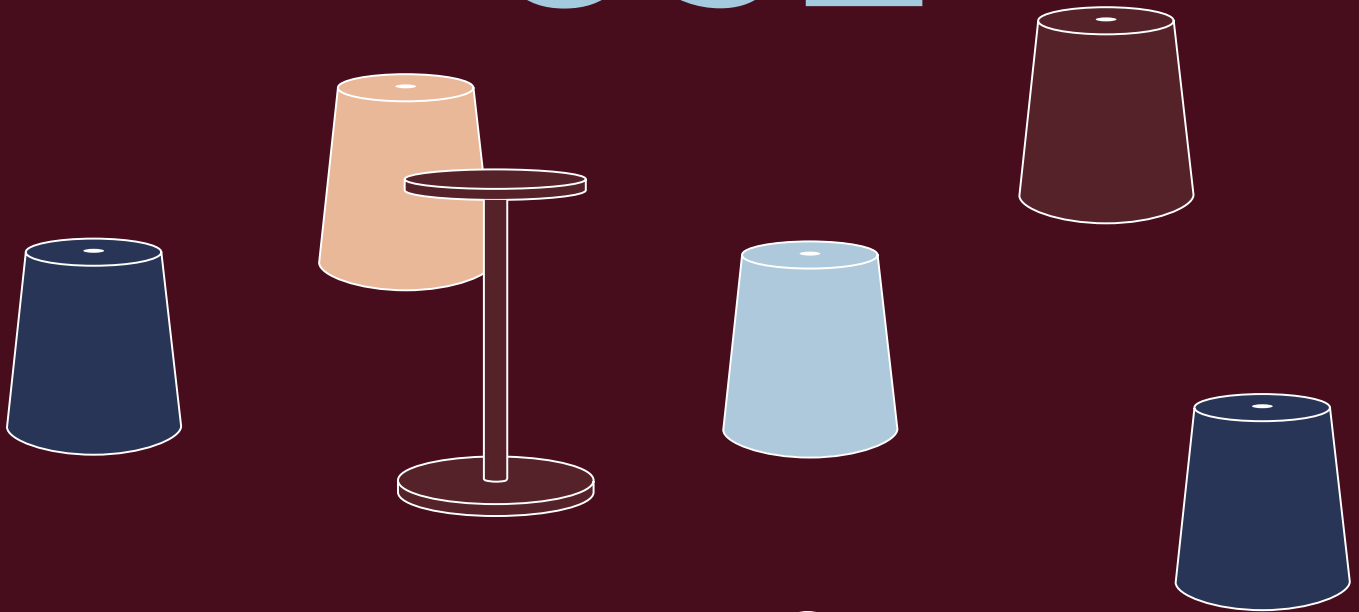

READY TO
USE