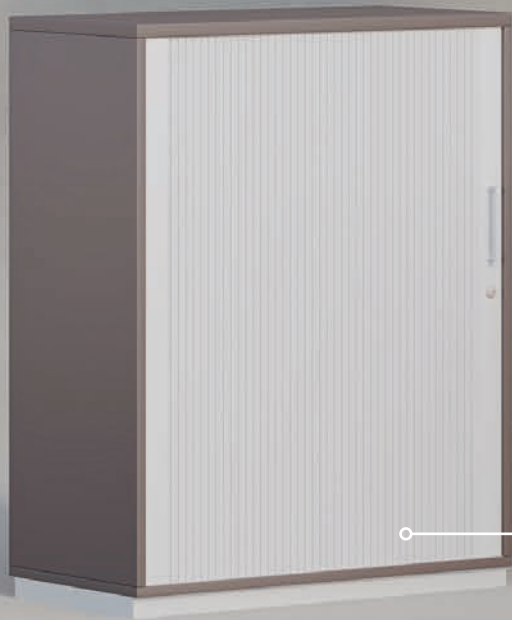

Finishes: NJ Acacia Light, BA Truffle Grey, NK Cashmere, RAL 9005 Jet black

DIV ER SITY

OF CABINET VARIATIONS

Sliding door
cabinets - ideal
for limited space

Rangements à portes
coulissantes : parfaites
pour les espaces limités